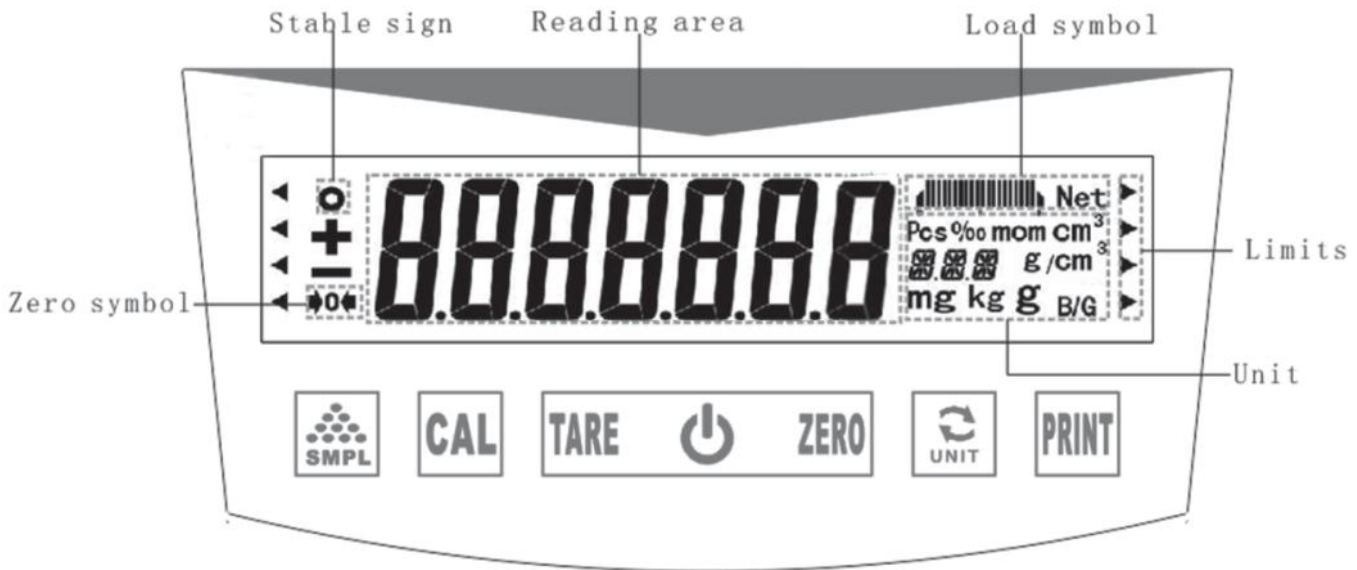

เครื่องชั่งความละเอียดสูง
High Resolution table scale

THT - 01

เครื่องชั่งตั้งโต๊ะพิเศษ พิกัด 15 และ 30 กก. พร้อมค่าละเอียดสูงที่ 0.1 กรัม มีความแม่นยำสูงและอ่านค่าได้อย่างรวดเร็ว

THT - 01

High Resolution Table scale

Tiger

เครื่องชั่งความละเอียดสูง

High Resolution table scale

THT - 01

ลักษณะเด่น

- ฝาครอบเป็นสแตนเลสเกรด 304
- มี Recharge battery
- มีโหมดนับชิ้นงาน (counting mode)
- หน่วย g, ct, oz, lb, PCS, Kg
- สามารถหักค่าภาชนะได้ตลอดช่วง
- น้ำหนักเครื่อง 7.5 กก.

หัวข้อ	รายละเอียด	
พิกัด	15 กก.	30 กก.
อ่านละเอียด	0.1 กรัม	
ขนาดจานชั่ง	330 * 260*60 มม.	
Repeatability	±0.2 กรัม	
ประเภทจอ	LCD Backlit	
RS - 232	ไม่มี	
Linearity	±0.2 กรัม	
Response time	≤3S	
กระแสไฟฟ้า	External Power Adaptor = AC100V – 240V , output 12v/1A	
อุณหภูมิ	-10°C ~ 40°C	