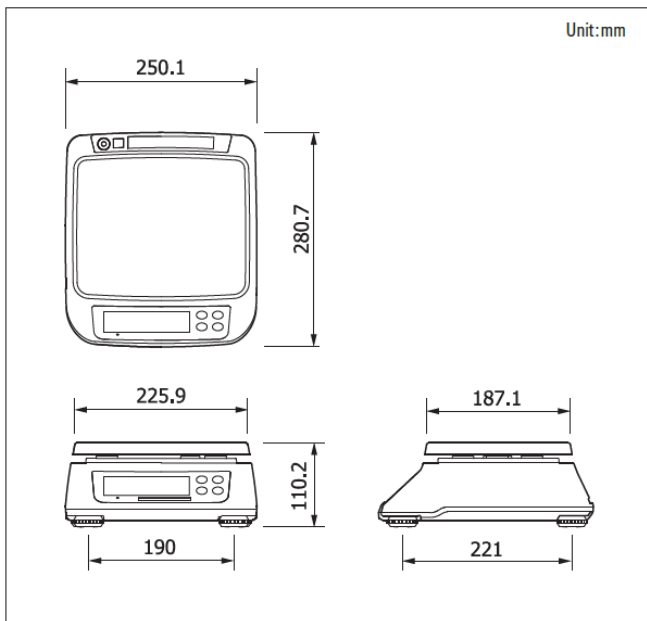

มีฟังก์ชันนับชิ้นงาน

เครื่องชั่งทั่วไป แบบตั้งโต๊ะ

Weighing Table Scale

SW-II

ลักษณะเด่น

- มีฟังก์ชันนับชิ้นงาน
- ใช้งานแบตเตอรี่ Recharge
- สัญลักษณ์ STABLE, ZERO, TARE, Low Battery, HI / OK / LO
- ปุ่มกดคีย์ ZERO, TARE, MODE, FUNCTION KEY, UNIT, HOLD
- ฟังก์ชัน Hold, เปลี่ยนหน่วย, นับชิ้นงาน, ตรวจสอบน้ำหนัก HI / OK / LOW, Sleep mode

ขนาดเครื่อง

รุ่น	SW-II 3 kg	SW-II 6kg	SW-II 15kg	SW-II 30 kg
พิกัด	3 kg	6 kg	15 kg	30 kg
อ่านละเอียด	0.1 g	0.2 g	0.5 g	1 g
ประเภทจอ	LCD Backlight			
การแสดงผลน้ำหนัก	ภายใน 2 วินาทีหรือต่ำกว่า			
หน่วย	Kg,g,lb,oz,PCS			
กระแสไฟฟ้า	ใช้แบตเตอรี่ ชนิดชาร์จไฟฟ้าได้ (Rechargeable Battery) ใช้สาย 4V AC Adapter หรือ battery 1.5V D Size x 3			
อุณหภูมิ	0°C ~ 40°C / 32°F ~ 104°F			
ขนาดจานรอง	225 มม. (กว้าง) x 190 มม. (ยาว)			
ขนาดเครื่อง	245 มม. (กว้าง) x 280 มม. (ยาว) x 110 มม. (สูง)			
น้ำหนักเครื่อง	2.44 กก.			